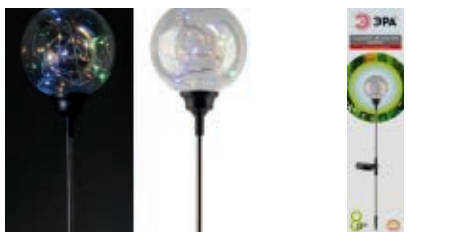

ERASF23-12 / 60062361

Садовый светильник Космос на солнечной батарее, высота 75 см

Светильник в виде шара на ножке. Эффектно будет выглядеть вдоль дорожек, создаст волшебную атмосферу на участке.