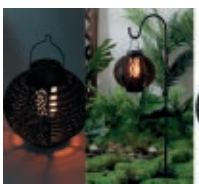

ERASF23-27 / 50062374
Садовый светильник Груша на солнечной батарее

Садовый подвесной светильник Лампочка на солнечной батарее идеальное решение для украшения террас и деревьев.