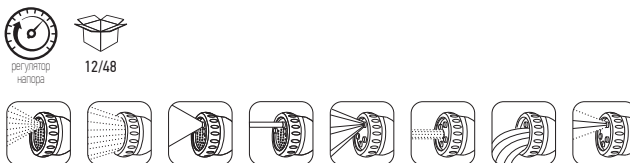

Пистолет-распылитель

(8 режимов)

Пистолет-распылитель GREEN APPLE предназначен, в зависимости от режима, для решения различных задач по поливу и проведению очистительных работ. Снабжен регулятором изменения интенсивности струи и фиксатором для длительного полива. Эргономичная форма и покрытие из термопластичной резины делают работу безопасной и комфортной.

Характеристики: