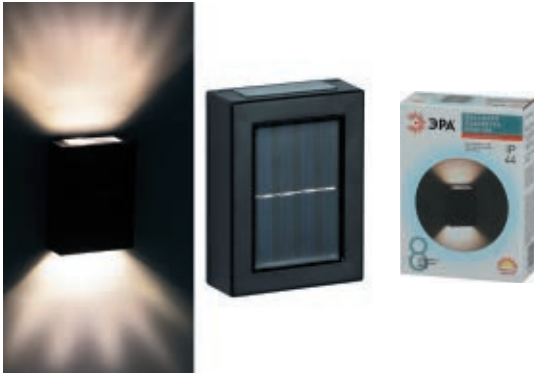

ERAFS024-02 / 50057592

Фасадная подсветка Практик

Фасадный светильник на солнечной батарее с предназначен для подсветки домов, террас, ступенек, беседок, гаражей и т.д.