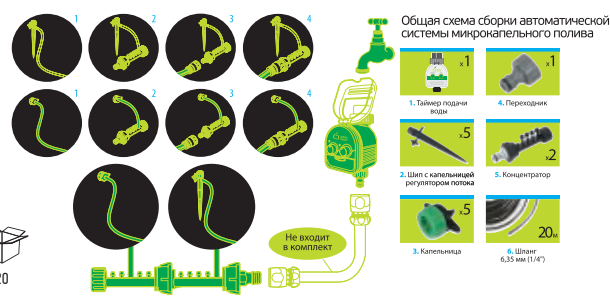

GWDK6-070 50007551

Набор для микрокапельного полива

Постепенный и равномерный капельный полив предотвращает эрозию и переувлажнение почвы и способствует здоровому и быстрому росту растений.

Характеристики:

24

Материал: ABS-пластик, ПВХ