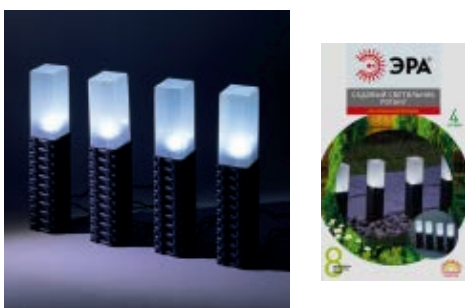

ERASF23-14 / 50062362
Садовый светильник Ротанг, на солнечной батарее, высота 41 см, 4 шт.

Светильник в виде классического фонаря-столбика. Эффектно будет выглядеть вдоль дорожек, создаст строгую атмосферу на участке.