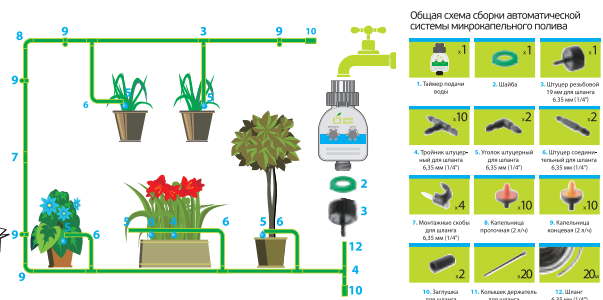

GWWK20-072 50007550

Набор для автоматического микрокапельного полива

(таймер в комплекте)

Постепенный и равномерный капельный полив предотвращает эрозию и переувлажнение почвы и способствует здоровому и быстрому росту растений.

Характеристики:

Частота включений от 1 часа до 1 нед

Длительность полива 1 мин - 120 мин

20

Материал: ABS-пластик, ПВХ