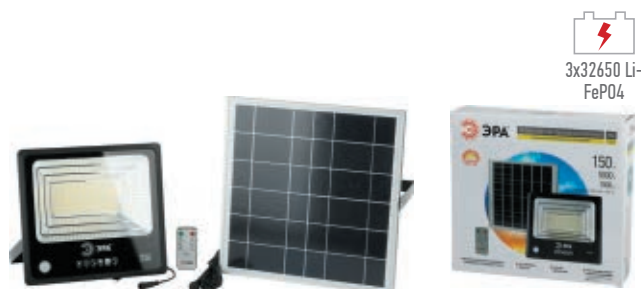

ERAPRO-150 / 50049548 Прожектор светодиодный уличный на солнечной батарее 150W с датчиком движения, ПДУ

- режим экономии заряда – 1 час (100% мощности), 3 часа (70%), далее до наступления рассвета (10% мощности)
- программируемый режим отключения (3, 5, или 8 часов).
- функция отключения датчика движения.
- диммирование
- Индикатор заряда аккумулятора