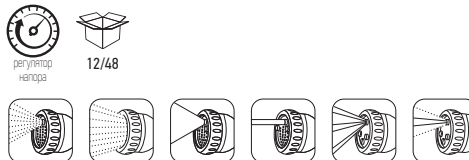

Характеристики: