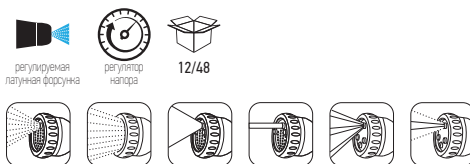

Пистолет-распылитель

6 режимов

Пистолет-распылитель GREEN APPLE предназначен, в зависимости от режима, для решения различных задач по поливу и проведению очистительных работ. Снабжен регулятором изменения интенсивности струи и фиксатором для длительного полива. Эргономичная форма и покрытие из термопластичной резины делают работу безопасной и комфортной.

Характеристики: