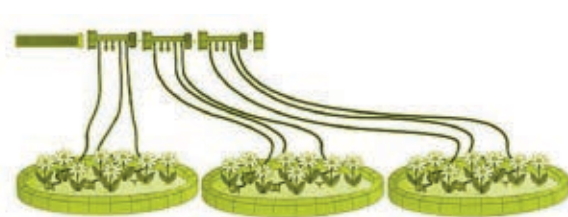

Таймеры, наборы для автоматического полива

Готовые решения для автоматизации полива рассады в теплицах или террасного полива. Установка системы понятна как профессионалу, так и любителю.

GATM010-02 / 50039039 Таймер подачи воды

с механическими регулировками

С помощью таймера сад будет полит даже в ваше отсутствие. При автоматическом поливе вода испаряется менее интенсивно, что обеспечивает оптимальный целенаправленный полив.

Характеристики:

Частота включений от 3 часов до 14 дней

Длительность полива 2 мин - 9 час

10

Материал: ABS-пластик, ПВХ

GATZ010-01 / 50039038 Таймер подачи воды

с ЖК-дисплеем

С помощью таймера сад будет полит даже в ваше отсутствие. При автоматическом поливе вода испаряется менее интенсивно, что обеспечивает оптимальный целенаправленный полив.

Характеристики:

Частота включений до 4 раз в день

Длительность полива 1 мин - 12 час

10

Материал: ABS-пластик, ПВХ

GWDK20-071 50007549

Набор для автоматического микрокапельного полива

(таймер в комплекте)

Постепенный и равномерный капельный полив предотвращает эрозию и переувлажнение почвы и способствует здоровому и быстрому росту растений.

Характеристики:

Частота включений от 1 часа до 1 нед

Длительность полива 1 мин - 120 мин

20

Материал: ABS-пластик, ПВХ

GWWK20-072 50007550

Набор для автоматического микрокапельного полива

(таймер в комплекте)

Постепенный и равномерный капельный полив предотвращает эрозию и переувлажнение почвы и способствует здоровому и быстрому росту растений.

Характеристики:

Частота включений от 1 часа до 1 нед

Длительность полива 1 мин - 120 мин

20

Материал: ABS-пластик, ПВХ

GWDK6-070 50007551

Набор для микрокапельного полива