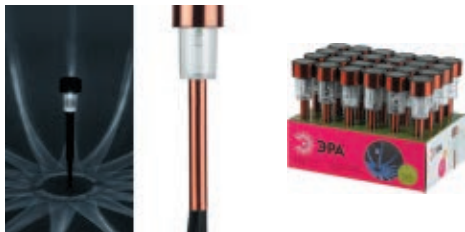

Цвета подобраны так, чтобы светильник был хорошо заметен днем в саду и на тропинках и дорожках.

Садовый светильник на солнечной батарее, 32 см

Стальной более представительный аналог бюджетной модели садового светильника классической формы. Белый светодиод. Оригинальное "медное" покрытие. Поставляется в промоупаковке по 24 штуки.