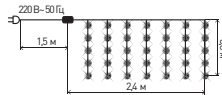

- Размер: 2,4 м × 0,8 м
- Состав: поливинилхлорид, медь
- Свет: Теплый белый
- Количество LED: 180
- Режимов работы: 8
- Цвет провода: прозрачный
- Питание: 220 V