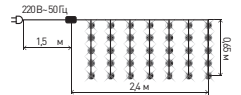

- Размер: 2,4 м × 0,65 м
- Состав: поливинилхлорид, медь
- Свет: Мультиколер
- Количество LED: 520
- Режимов работы: 8
- Цвет провода: прозрачный
- Питание: 220 V