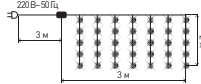

Б0051874 * ENIGW-320W * Гирлянда Занавес

- Размер: 3 м × 2 м
- Состав: поливинилхлорид, медь
- Свет: Холодный
- Количество LED: 320
- Режимов работы: 8
- Цвет провода: прозрачный
- Питание: 220 V

Б0051872 * ENIG-320W * Гирлянда Занавес

- Размер: 3 м × 2 м
- Состав: поливинилхлорид, медь
- Свет: Теплый белый
- Количество LED: 320
- Режимов работы: 8
- Цвет провода: прозрачный
- Питание: 220 V

Б0051875 * ENIGW-400W * Гирлянда Занавес

- Размер: 3 м × 3 м
- Состав: поливинилхлорид, медь
- Свет: Холодный
- Количество LED: 320
- Режимов работы: 8
- Цвет провода: прозрачный
- Питание: 220 V

Б0051873 * ENIG-400W * Гирлянда Занавес

- Размер: 3 м × 3 м
- Состав: поливинилхлорид, медь
- Свет: Теплый белый
- Количество LED: 400
- Режимов работы: 8
- Цвет провода: прозрачный
- Питание: 220 V

Б0060417 * ENIN-200WD * Гирлянда Занавес Водопад

- Размер: 3 м × 2 м
- Состав: поливинилхлорид, медь
- Свет: Холодный
- Количество LED: 200
- Режимов работы: 8
- Цвет провода: прозрачный
- Питание: 220 V

Б0060416 * ENIN-200WL * Гирлянда Занавес Водопад

- Размер: 3 м × 2 м
- Состав: поливинилхлорид, медь
- Свет: Теплый белый
- Количество LED: 200
- Режимов работы: 8
- Цвет провода: прозрачный
- Питание: 220 V

Б0060419 * ENIN-300WD * Гирлянда Занавес Водопад

- Размер: 3 м × 3 м
- Состав: поливинилхлорид, медь
- Свет: Холодный
- Количество LED: 300
- Режимов работы: 8
- Цвет провода: прозрачный
- Питание: 220 V

Б0060418 * ENIN-300WL * Гирлянда Занавес Водопад

- Размер: 3 м × 3 м
- Состав: поливинилхлорид, медь
- Свет: Теплый белый
- Количество LED: 300
- Режимов работы: 8
- Цвет провода: прозрачный
- Питание: 220 V