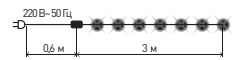

- Размер: 3 м
- Состав: поливинилхлорид, медь
- Свет: Холодный
- Количество LED: 20
- Режим работы: 8
- Цвет провода: прозрачный
- Питание: 220 V