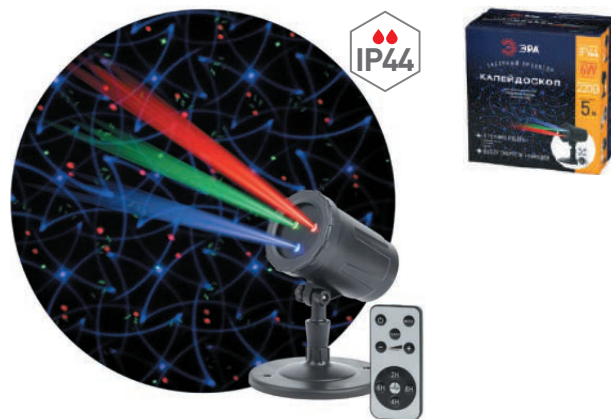

Б0047976 * ENIOP-05 * Лазерный проектор Калейдоскоп