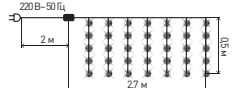

- Размер: 2,7 м × 0,5 м
- Состав: поливинилхлорид, медь
- Свет: Теплый белый
- Количество LED: 120
- Режимов работы: 8
- Цвет провода: прозрачный
- Питание: 220 V