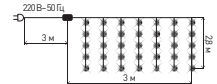

Б0051874 * ENIGW-320W * Гирлянда Занавес

- Размер: 3 м × 2 м
- Состав: поливинилхлорид, медь
- Свет: Холодный
- Количество LED: 320
- Режимов работы: 8
- Цвет провода: прозрачный
- Питание: 220 V

Б0051872 * ENIG-320W * Гирлянда Занавес

- Размер: 3 м × 2 м
- Состав: поливинилхлорид, медь
- Свет: Теплый белый
- Количество LED: 320
- Режимов работы: 8
- Цвет провода: прозрачный
- Питание: 220 V

Б0051875 * ENIGW-400W * Гирлянда Занавес

- Размер: 3 м × 3 м
- Состав: поливинилхлорид, медь
- Свет: Холодный
- Количество LED: 320
- Режимов работы: 8
- Цвет провода: прозрачный
- Питание: 220 V

Б0051873 * ENIG-400W * Гирлянда Занавес

- Размер: 3 м × 3 м
- Состав: поливинилхлорид, медь
- Свет: Теплый белый
- Количество LED: 400
- Режимов работы: 8
- Цвет провода: прозрачный
- Питание: 220 V

Б0060417 * ENIN-200WD * Гирлянда Занавес Водопад

- Размер: 3 м × 2 м
- Состав: поливинилхлорид, медь
- Свет: Холодный
- Количество LED: 200
- Режимов работы: 8
- Цвет провода: прозрачный
- Питание: 220 V

Б0060416 * ENIN-200WL * Гирлянда Занавес Водопад

- Размер: 3 м × 2 м
- Состав: поливинилхлорид, медь
- Свет: Теплый белый
- Количество LED: 200
- Режимов работы: 8
- Цвет провода: прозрачный
- Питание: 220 V

Б0060419 * ENIN-300WD * Гирлянда Занавес Водопад

- Размер: 3 м × 3 м
- Состав: поливинилхлорид, медь
- Свет: Холодный
- Количество LED: 300
- Режимов работы: 8
- Цвет провода: прозрачный
- Питание: 220 V

Б0060418 * ENIN-300WL * Гирлянда Занавес Водопад

- Размер: 3 м × 3 м
- Состав: поливинилхлорид, медь
- Свет: Теплый белый
- Количество LED: 300
- Режимов работы: 8
- Цвет провода: прозрачный
- Питание: 220 V