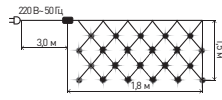

- Размер: 1,8 м × 1,5 м
- Состав: поливинилхлорид, медь
- Свет: Мультиколер
- Количество LED: 180
- Режимов работы: 8
- Цвет провода: прозрачный
- Питание: 220 V