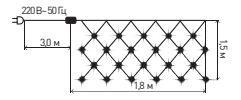

- Размер: 1,8 м × 1,5 м
- Состав: поливинилхлорид, медь
- Свет: RGB
- Количество LED: 180
- Режимов работы: 8
- Цвет провода: прозрачный
- Питание: 220 V