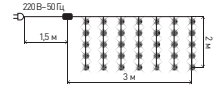

- Размер: 3 м × 2 м
- Состав: поливинилхлорид, медь
- Свет: Теплый белый
- Количество LED: 320
- Режимов работы: 8
- Цвет провода: прозрачный
- Питание: 220 V