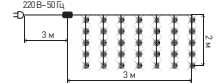

Б0051874 * ENIGW-320W * Гирлянда Занавес

- Размер: 3 м × 2 м
- Состав: поливинилхлорид, медь
- Свет: Холодный
- Количество LED: 320
- Режимов работы: 8
- Цвет провода: прозрачный
- Питание: 220 V

Б0051872 * ENIG-320W * Гирлянда Занавес

- Размер: 3 м × 2 м
- Состав: поливинилхлорид, медь
- Свет: Теплый белый
- Количество LED: 320
- Режимов работы: 8
- Цвет провода: прозрачный
- Питание: 220 V

Б0051875 * ENIGW-400W * Гирлянда Занавес

- Размер: 3 м × 3 м
- Состав: поливинилхлорид, медь
- Свет: Холодный
- Количество LED: 320
- Режимов работы: 8
- Цвет провода: прозрачный
- Питание: 220 V

Б0051873 * ENIG-400W * Гирлянда Занавес

- Размер: 3 м × 3 м
- Состав: поливинилхлорид, медь
- Свет: Теплый белый
- Количество LED: 400
- Режимов работы: 8
- Цвет провода: прозрачный
- Питание: 220 V

Б0060417 * ENIN-200WD * Гирлянда Занавес Водопад

- Размер: 3 м × 2 м
- Состав: поливинилхлорид, медь
- Свет: Холодный
- Количество LED: 200
- Режимов работы: 8
- Цвет провода: прозрачный
- Питание: 220 V

Б0060416 * ENIN-200WL * Гирлянда Занавес Водопад

- Размер: 3 м × 2 м
- Состав: поливинилхлорид, медь
- Свет: Теплый белый
- Количество LED: 200
- Режимов работы: 8
- Цвет провода: прозрачный
- Питание: 220 V

Б0060419 * ENIN-300WD * Гирлянда Занавес Водопад

- Размер: 3 м × 3 м
- Состав: поливинилхлорид, медь
- Свет: Холодный
- Количество LED: 300
- Режимов работы: 8
- Цвет провода: прозрачный
- Питание: 220 V

Б0060418 * ENIN-300WL * Гирлянда Занавес Водопад

- Размер: 3 м × 3 м
- Состав: поливинилхлорид, медь
- Свет: Теплый белый
- Количество LED: 300
- Режимов работы: 8
- Цвет провода: прозрачный
- Питание: 220 V