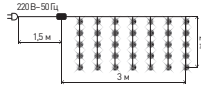

- Размер: 3 м × 2 м
- Состав: поливинилхлорид, медь
- Свет: Холодный
- Количество LED: 320
- Режимов работы: 8
- Цвет провода: прозрачный
- Питание: 220 V