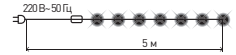

- Размер: 5 м
- Состав: поливинилхлорид, медь
- Свет: RG/RB
- Количество LED: 50
- Режим работы: RG/RB
- Цвет провода: черный
- Питание: 220 V