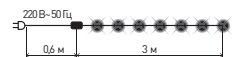

- Размер: 3 м
- Состав: поливинилхлорид, медь
- Свет: Мультикоleur
- Количество LED: 20
- Режим работы: 8
- Цвет провода: прозрачный
- Питание: 220 V