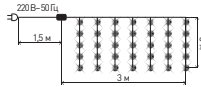

- Размер: 3 м × 3 м
- Состав: поливинилхлорид, медь
- Свет: Холодный
- Количество LED: 320
- Режимов работы: 8
- Цвет провода: прозрачный
- Питание: 220 V