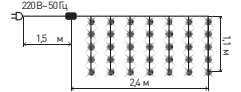

- Размер: 2,4 м × 1,1 м
- Состав: поливинилхлорид, медь
- Свет: Мультиколер
- Количество LED: 171
- Режимов работы: 8
- Цвет провода: прозрачный
- Питание: 220 V