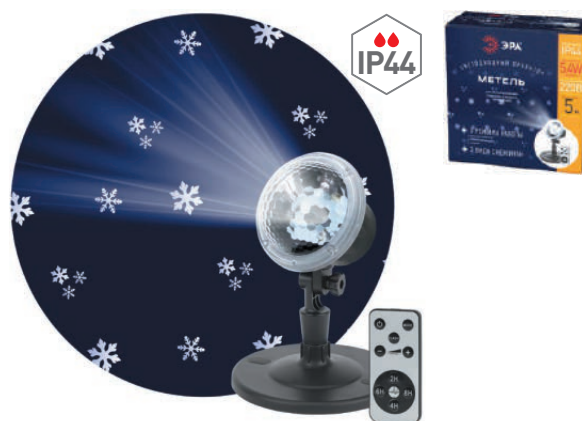

Б0047980 * ENIOP-09 * Проектор LED Метель

- Состав: полипропилен, полиамид, алюминий, стекло
- Свет: белый
- Количество LED: 3
- Режимов работы: 3 режима
- Длина провода: 5
- Источник света: LED
- Питание: 220-240 V