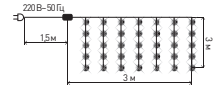

- Размер: 3 м × 3 м
- Состав: поливинилхлорид, медь
- Свет: Теплый белый
- Количество LED: 400
- Режимов работы: 8
- Цвет провода: прозрачный
- Питание: 220 V