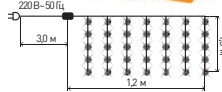

- Размер: 3 м × 3 м
- Состав: поливинилхлорид, медь
- Свет: Теплый белый
- Количество LED: 64
- Цвет провода: прозрачный
- Питание: 220 V

Б0055998 * EGNIG-NY * Гирлянда занавес Новый год

- Размер: 2,4 м × 1,1 м
- Состав: поливинилхлорид, медь
- Свет: Мультиколер
- Количество LED: 171
- Режимов работы: 8
- Цвет провода: прозрачный
- Питание: 220 V