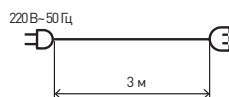

- Размер: 3 м
- Состав: поливинилхлорид, медь
- Цвет провода: прозрачный
- Питание: 220 V