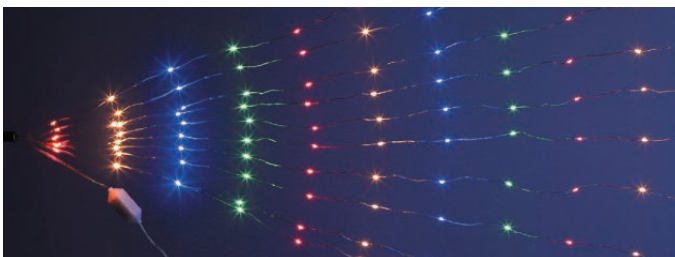

Б0047966 * ENIN-2NM * Гирлянда Дождик

- Размер: 10 м
- Состав: поливинилхлорид, медь
- Свет: Мультицвет
- Количество LED: 200 microLED
- Цвет провода: прозрачный
- Питание: 220 V