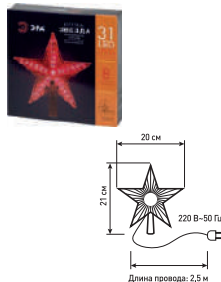

IP44

- Размер: 24x45 см
- Состав: поливинилхлорид, медь
- Свет: Холодный
- Количество LED: 20

- Цвет провода: прозрачный
- Питание: 3xAA

Б0056008 * ENGEV-02 * Светодиодная елочная верхушка Звезда

IP20

- Размер: 21×21 см
- Состав: поливинилхлорид, медь
- Свет: Красный
- Количество LED: 31
- Цвет провода: прозрачный
- Питание: 220 V

Б0051952 * ENIOF-14 * Фигура LED Неоновый Олень

IP20

- Размер: 60×64×2 см
- Состав: поливинилхлорид, медь
- Свет: Холодный
- Количество LED: 480
- Цвет провода: прозрачный
- Питание: 220 V

Б0051953 * ENIOF-15 * Фигура LED Олень