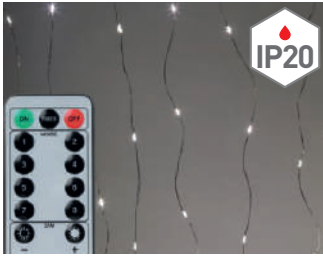

Б0055999 * EGNIG-ZW * Гирлянда Занавес с пультом

- Размер: 3 м x 3 м
- Состав: поливинилхлорид, медь
- Свет: Теплый белый
- Количество LED: 300 microLED
- Режимов работы: Управление режимами через пульт ДУ
- Цвет провода: металллик
- Питание: 220 V