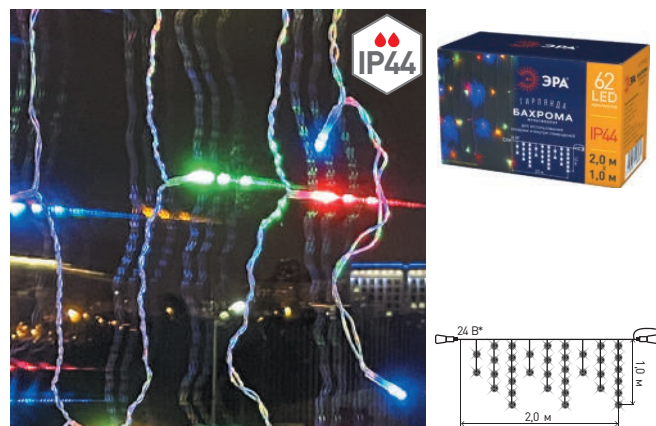

Б0041906 * ENOV-2М * Гирлянда Бахрома

- Размер: 2 м x 1 м
- Состав: поливинилхлорид, медь
- Свет: Мультицвет
- Количество LED: 62
- Цвет провода: прозрачный
- Питание: 24 V