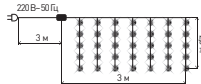

Б0051874 * ENIGW-320W * Гирлянда Занавес

- Размер: 3 м × 2 м
- Состав: поливинилхлорид, медь
- Свет: Холодный
- Количество LED: 320
- Режимов работы: 8
- Цвет провода: прозрачный
- Питание: 220 V

Б0051872 * ENIG-320W * Гирлянда Занавес

- Размер: 3 м × 2 м
- Состав: поливинилхлорид, медь
- Свет: Теплый белый
- Количество LED: 320
- Режимов работы: 8
- Цвет провода: прозрачный
- Питание: 220 V

Б0051875 * ENIGW-400W * Гирлянда Занавес

- Размер: 3 м × 3 м
- Состав: поливинилхлорид, медь
- Свет: Холодный
- Количество LED: 320
- Режимов работы: 8
- Цвет провода: прозрачный
- Питание: 220 V

Б0051873 * ENIG-400W * Гирлянда Занавес

- Размер: 3 м × 3 м
- Состав: поливинилхлорид, медь
- Свет: Теплый белый
- Количество LED: 400
- Режимов работы: 8
- Цвет провода: прозрачный
- Питание: 220 V

Б0060417 * ENIN-200WD * Гирлянда Занавес Водопад

- Размер: 3 м × 2 м
- Состав: поливинилхлорид, медь
- Свет: Холодный
- Количество LED: 200
- Режимов работы: 8
- Цвет провода: прозрачный
- Питание: 220 V

Б0060416 * ENIN-200WL * Гирлянда Занавес Водопад

- Размер: 3 м × 2 м
- Состав: поливинилхлорид, медь
- Свет: Теплый белый
- Количество LED: 200
- Режимов работы: 8
- Цвет провода: прозрачный
- Питание: 220 V

Б0060419 * ENIN-300WD * Гирлянда Занавес Водопад

- Размер: 3 м × 3 м
- Состав: поливинилхлорид, медь
- Свет: Холодный
- Количество LED: 300
- Режимов работы: 8
- Цвет провода: прозрачный
- Питание: 220 V

Б0060418 * ENIN-300WL * Гирлянда Занавес Водопад

- Размер: 3 м × 3 м
- Состав: поливинилхлорид, медь
- Свет: Теплый белый
- Количество LED: 300
- Режимов работы: 8
- Цвет провода: прозрачный
- Питание: 220 V