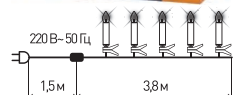

- Размер: 3,8 м
- Состав: поливинилхлорид, медь
- Свет: Теплый белый (мерцающий)
- Количество LED: 20
- Цвет провода: зеленый
- Питание: 220 V