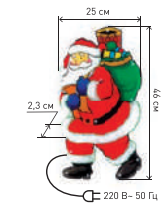

Б0041935 * ENIOF-01 * Фигура LED Олень

IP44

- Размер: 55x50x3 см
- Состав: поливинилхлорид, медь
- Свет: Холодный
- Количество LED: 20

- Цвет провода: прозрачный
- Питание: 220 V

Б0041937 * ENIOF-07 * Фигура LED Комета

IP44

- Размер: 55x25x4 см
- Состав: поливинилхлорид, медь
- Свет: Холодный
- Количество LED: 15

- Цвет провода: прозрачный
- Питание: 220 V

Б0041939 * ENIOF-09 * Фигура LED Свечки

IP44

- Размер: 50x40x4 см
- Состав: поливинилхлорид, медь
- Свет: Холодный
- Количество LED: 20

- Цвет провода: прозрачный
- Питание: 220 V

Б0041938 * ENIOF-08 * Фигура LED Дед Мороз

IP44

- Размер: 46x25x2 см
- Состав: поливинилхлорид, медь
- Свет: Холодный
- Количество LED: 20

- Цвет провода: прозрачный
- Питание: 220 V

Б0056007 * ENGDS-16 * Фигура LED Дедушка Мороз

IP44

- Размер: 24x45 см
- Состав: поливинилхлорид, медь
- Свет: Холодный
- Количество LED: 20

- Цвет провода: прозрачный
- Питание: 3xAA