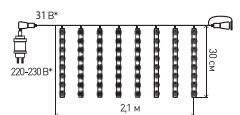

Б0051900 * ERAPS-PR * Разветвитель для гирлянд 10 гнезд

- Размер: 1 м
- Состав: поливинилхлорид, медь
- Цвет провода: прозрачный
- Питание: 24 V

Б0041910 * ENOS-02H * Гирлянда Сосульки

- Размер: 2,1 м × 0,3 м
- Состав: поливинилхлорид, медь
- Количество LED: 144
- Цвет провода: прозрачный
- Питание: 31 V