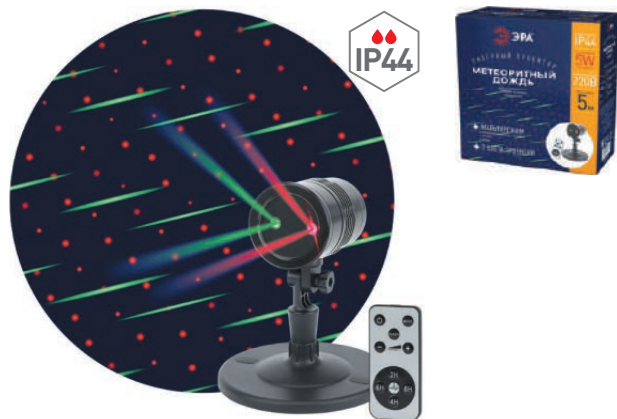

Б0041642 * ENIOP-01 * Лазерный проектор Метеоритный дождь