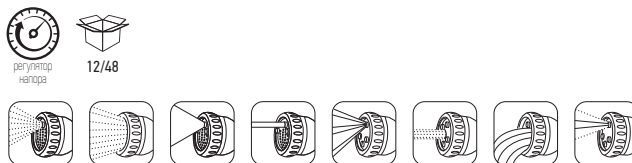

Пистолет-распылитель

[8 режимов]

Пистолет-распылитель GREEN APPLE предназначен, в зависимости от режима, для решения различных задач по поливу и проведению очистительных работ. Снабжен регулятором изменения интенсивности струи и фиксатором для длительного полива. Эргономичная форма и покрытие из термопластичной резины делают работу безопасной и комфортной.

Характеристики: