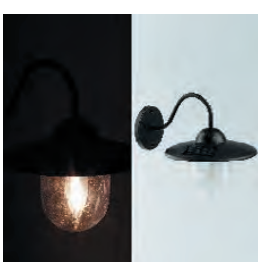

Фасадный светильник с двумя цветовыми режимами на солнечной батарее предназначен для подсветки домов, террас, беседок, гаражей и т.д. Имеет два цвета свечения: белый и эффект пламени.

ERASF22-38 / 50053388
Садовый светильник Ретро на солнечной батарее