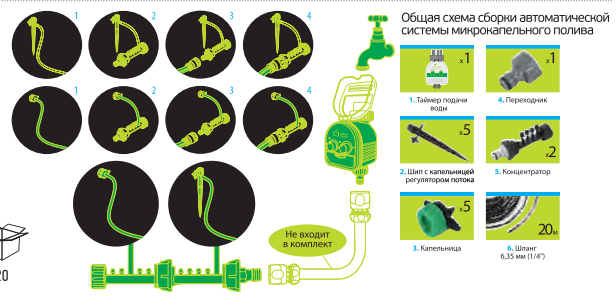

GWDK6-070 60007551

Набор для микрокапельного полива

Постепенный и равномерный капельный полив предотвращает эрозию и переувлажнение почвы и способствует здоровому и быстрому росту растений.

Характеристики:

24