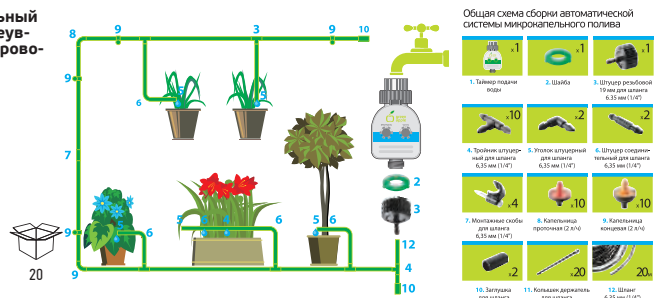

GWWK20-072 60007550

Набор для автоматического микрокапельного полива

(таймер в комплекте)

Постепенный и равномерный капельный полив предотвращает эрозию и переувлажнение почвы и способствует здоровому и быстрому росту растений.

Характеристики:

Частота включений от 1 часа до 1 нед

Длительность полива 1 мин - 120 мин

20

Материал: ABS-пластик, ПВХ