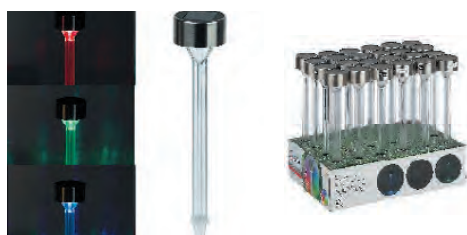

ERASF22-47 / 50057653
Садовый светильник Радуга на солнечной батарее, 32 см

Светильник-вытыкашка Радуга, основание - пластик. RGB светодиод. Очень эффектно выглядит в темноте - светильник плавно меняет цвет, создавая красивые блики на освещаемой поверхности.