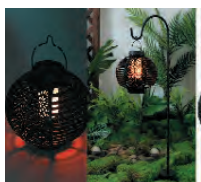

Садовый светильник Груша на солнечной батарее

Садовый подвесной светильник Лампочка на солнечной батарее идеальное решение для украшения террас и деревьев.