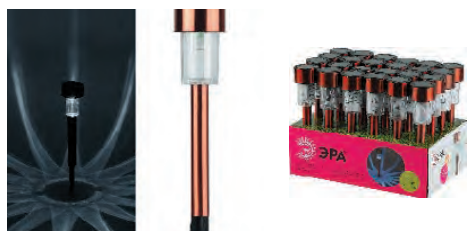

В народе получили название светильники-«вытыкашки» за быструю и простую установку в грунт благодаря заостренной стойке. Изготовлены из прочных материалов, устойчивых к влаге и перепадам температур.

SL-PL30 / 50018974
Садовый светильник на солнечной батарее, 30 см

Бюджетная модель садового светильника классической формы. Белый светодиод. Малая высота позволяет подчеркнуть красивые блики, идущие от плафона.

Поставляется в промоупаковке по 24 штуки.

SL-PL30-CLR / 50032593
Садовый светильник на солнечной батарее, 32 см

Бюджетная модель садового светильника классической формы. Белый светодиод. Малая высота позволяет подчеркнуть красивые блики, идущие от плафона. Поставляется в промоупаковке по 24 штуки в трех цветах: насыщенный зеленый, оранжевый, белый. Цвета подобраны так, чтобы светильник был хорошо заметен днем в земле, на траве или на садовой дорожке.