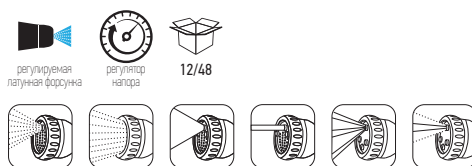

Пистолет-распылитель

6 режимов

Пистолет-распылитель GREEN APPLE предназначен, в зависимости от режима, для решения различных задач по поливу и проведению очистительных работ. Снабжен регулятором изменения интенсивности струи и фиксатором для длительного полива. Эргономичная форма и покрытие из термопластичной резины делают работу безопасной и комфортной.

Характеристики: