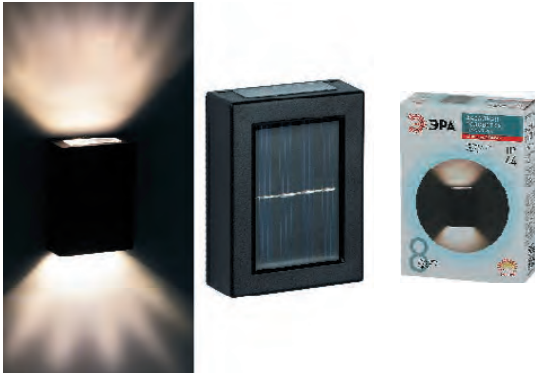

ERAFS024-02 / 50057592
Фасадная подсветка Практик

Фасадный светильник на солнечной батарее с предназначен для подсветки домов, террас, ступенек, беседок, гаражей и т.д.