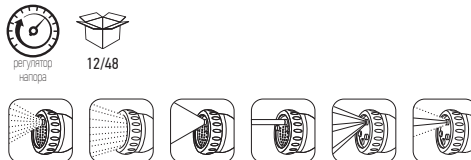

Характеристики: