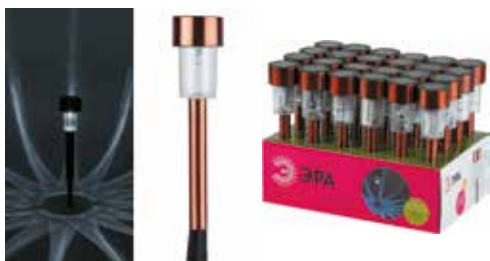

Садовый светильник на солнечной батарее, 30 см

Бюджетная модель садового светильника классической формы. Белый светодиод. Малая высота позволяет подчеркнуть красивые блики, идущие от плафона. Поставляется в промоупаковке по 24 штуки.

SL-PL30-CLR / 50032593

Садовый светильник на солнечной батарее, 32 см

Бюджетная модель садового светильника классической формы. Белый светодиод. Малая высота позволяет подчеркнуть красивые блики, идущие от плафона. Поставляется в промоупаковке по 24 штуки в трех цветах:
- насыщенный зеленый
- оранжевый
- белый
Цвета подобраны так, чтобы светильник был хорошо заметен днем в земле, на траве или на садовой дорожке.